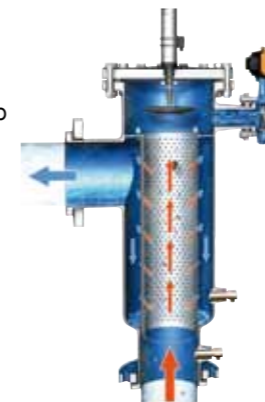

Voor meer informatie kunt u contact opnemen met onze specialisten.

**AQUATECH
AMSTERDAM**

AMSTERDAM • NL
**1 - 4 NOVEMBER
2011**

ONTMOET ONS OP AQUATECH

Bernoulli zelfreinigend waterfilter

- Eenvoudig en ingenieus ontwerp
- Dezelfde lage drukval, zowel schoon als vuil
- Lage flushdruk, vanaf 0,3 Bar